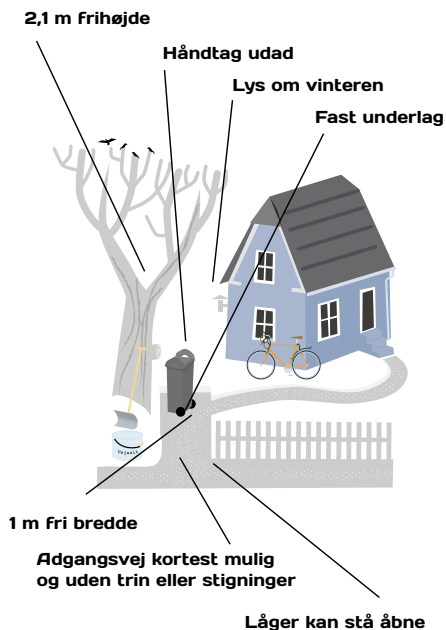

Placering af stativ og beholder

Sørg for, at stativ og beholder er placeret, så det er nemt at komme til.

- Stativet/beholderen skal stå på et vandret, jævnt og fast underlag af fx fliser eller asfalt.
- Der skal være tilstrækkelig plads til skraldemandens kærre og plads til, at han kan arbejde i oprejst stilling.
- Håndtaget på beholderen skal vende udad.

Adgangsvejen til stativ og beholder

- Klip beplantningen omkring affaldsbeholderne.
- Vejen skal have en frihøjde på 2,1 meter og en bredde på mindst 1 meter.
- Der må højst være 20 meter fra stativ/beholder til renovationsbilens mulige holdeplads.
- Vejen skal have et jævnt og kørefast underlag, fx fliser eller asfalt.
- Vejen skal være renholdt og må ikke være blokeret af fx cykler eller barnevogne.
- I vinterperioden skal der ryddes for sne, og der skal gruses eller saltes i nødvendigt omfang.
- Der må højst være én låge eller port, som skal kunne fastholdes i åben stilling.

- Skraldemanden tømmer fra kl. 06.00 om morgenen. Hvis han henter tidligt hos dig, bedes du tænde lyset udenfor i vinterhalvåret.

Trapper og stigninger

Adgangsvejen skal være uden trin og hældninger. Kontakt Forsyning Helsingør, hvis du er i tvivl.

Nedgravede beholdere

For nedgravede beholdere gælder særlige regler. Se mere på www.fh.dk.