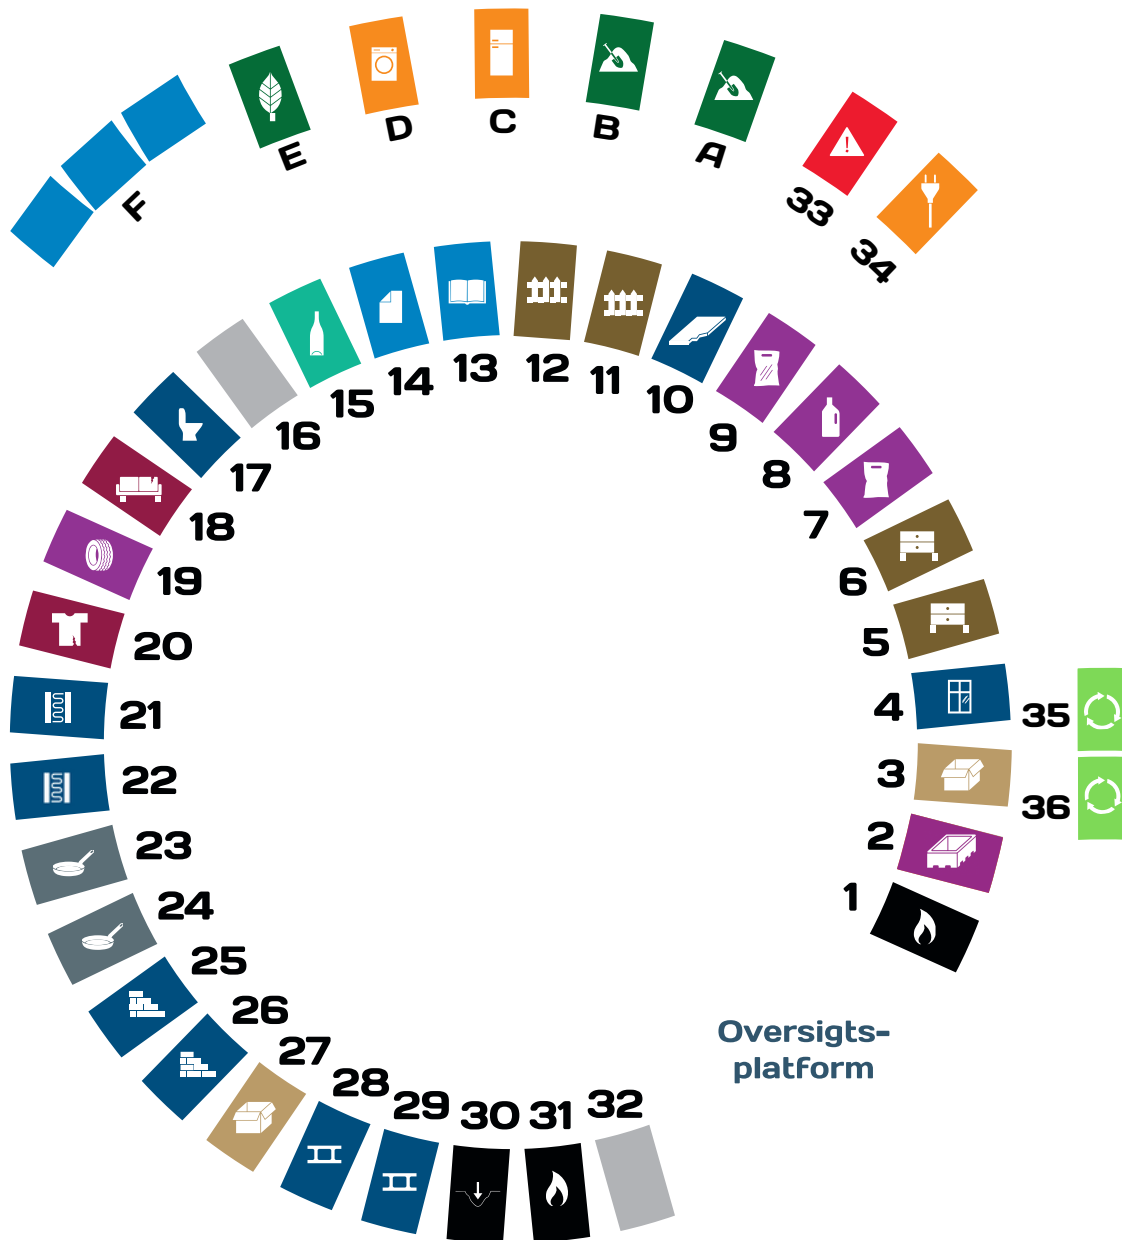

Helsingør Genbrugsplads Cirklen

Pladsoversigt

1. Rest efter sortering	30. Deponi
2. Flamingo	31. Rest efter sortering
3. Pap	32.
4. Vinduer	33. Farligt affald
5. Rent træ	34. Elektronik
6. Rent træ	Tv & skærme
7. Farvet blød plast	Små batterier
8. Hård plast	Elpærer og kabler
9. Klar blød plast	Lysstofrør
10. Gips	Printerpatroner
11. Trykimprægnerettræ	Akkumulatorer
12. Trykimprægneret træ	Trykflasker &
13. Bøger	brandslukkere
14. Papir	Paller til genbrug
15. Glas	35. Donationsrum
16.	36. Genbrugshuset
17. Sanitet	
18. Polstrede møbler	
19. Dæk	
20. Tekstilaffald	
21. Mineraluld	
22. Gips	
23. Metal	
24. Metal	
25. Mursten & tegl	
26. Mursten & tegl	
27. Pap	
28. Beton	
29. Beton	

A. Jord
B. Jord
C. Køleudstyr
D. Hårde hvidevarer
E. Haveaffald
F. Genbrugstøj

Modtages IKKE på Cirklen (afleveres på Skibstrup Affaldscenter):

- Asbest/eternit
- Asfalt